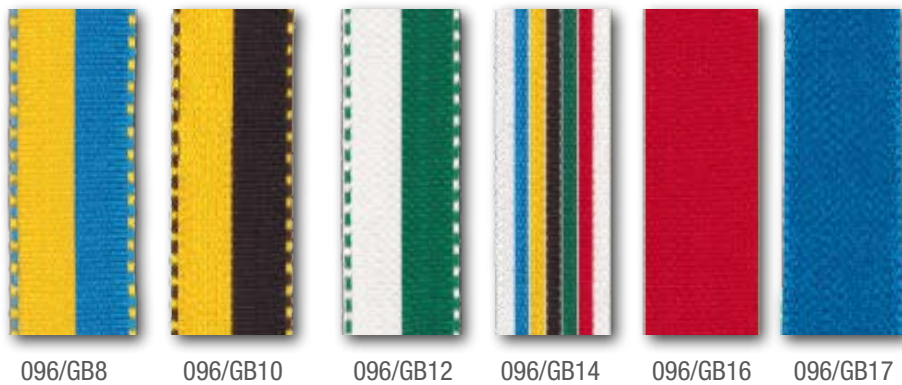

Medaillen

Medaille Schneeflocke
groß 6,5 cm

mit Bild
144/G071
144/S071
144/B071

mit Metallauflege
144/G005
144/S005
144/B005

Medaille Schneeflocke
klein 5,5 cm

mit Bild
145/G078

Diese Modelle können nicht vernietet werden!

GWS
GEMEINSAM WERTE SCHAFFEN

Schlüsselanhänger Leder

053/072 SA Leder mit Schneekristall und 3D-Bild:
Bild Durchmesser 20 mm
4 Farben sortiert: braun/silber, braun/gold, schwarz/silber,
schwarz/gold

ab 80 Stk. € 1,35/Stk.

Medaillenbänder breit

*Bänder
frei nach
Ihrer Wahl
passend zu
Ihrem Motiv*

Medaillenbänder breit

Pins

Pins aus Metall mit Überzug
Mindestmenge:
Sonderanfertigungen ab 300 Stk.
Preis auf Anfrage

Ihr persönliches
Motiv
als Sonderanfertigung